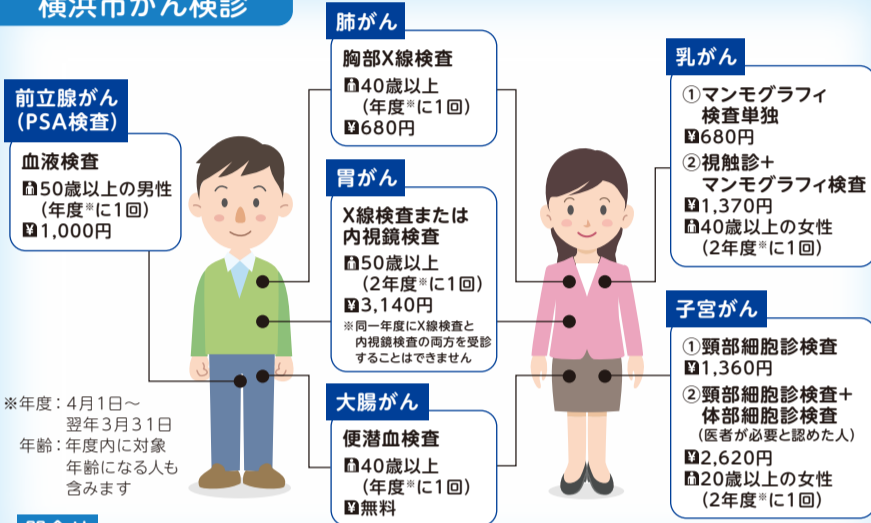

横浜市がん検診

問合せ

横浜市けんしん専用ダイヤル ☎664-2606 ☎663-4469
受付時間: 8時30分～17時15分(日曜日、祝日、年末年始を除く)

☎健康づくり係(4階408) ☎788-7840 ☎784-4600

金澤歴史万華鏡

第五十四回 今年も運慶の八〇〇年遠忌

県立金沢文庫 学芸課長 向坂卓也

運慶: 平安時代末期から鎌倉時代初期に活躍した仏師の名を、耳にした人は多いと思います。近年、鎌倉幕府という新政権との密接な結びつきや、幕府初代侍所別当 和田義盛の発願による浄楽寺諸像(二八九)をはじめ、幕府において重要な位置を占めた三浦一族の歴史の一端を紹介する展示を開催中です。ぜひご覧ください。

今年、貞応二年(一二三三)に没した運慶の八〇〇年遠忌にあたり、県立金沢文庫では、これを記念し、運慶およびその関連作品を通して鎌倉幕府や三浦一族の歴史の一端を紹介する展示を開催中です。ぜひご覧ください。